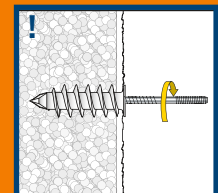

### Montage av IPL 60

1. Använd T40-bit. Tryck pluggspetsen lätt in i skivan eller putsytan.

2. Skruva in pluggen helt.

3. Placera montageföremålet på sin plats och fäst med en lämplig skruv i pluggen.

4. Montaget är färdigt. För utomhusbruk rekommenderas användning av silikon under pluggflänsen.

### Montage av IPL 95

1. Använd den medföljande M8-skraven. Skruven fästes då in i chucken på skruvdragare, enligt bilden.

! IPL 95 -pluggen passar även för M8/M10 -skruvstift.

Därefter monteras pluggen likadant som för IPL 60.