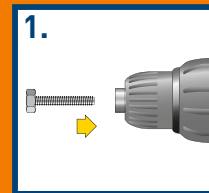

### Montage av IPL 60

1. Använd T40-bit. Tryck pluggspetsen lätt in i skivan eller putsytan.

2. Skruva in pluggen helt.

3. Placera montageföremålet på sin plats och fäst med en lämplig skruv i pluggen.

4. Montaget är färdigt. För utomhusbruk rekommenderas användning av silikon under pluggflänsen.

### Montage av IPL 95

1. Använd den medföljande M8-skraven. Skruven fästes då in i chucken på skruvdragare, enligt bilden.

! IPL 95 -pluggen passar även för M8/M10 -skruvstift.

Därefter monteras pluggen likadant som för IPL 60.