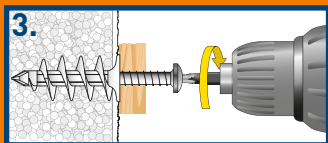

## IPL 60 & IPL 95

MED SORMAT IPL ISOLERINGSPLUGG FÄSTER DU LÄTTA FÖREMÅL DIREKT I ISOLERINGSSKIVAN!

- Lämplig för infästning i EPS-, XPS- och polyuretanisoler- ring med eller utan tunnputs
- På ytor med tunn puts tränger pluggens vassa spets genom putsen och glasfibernätet\*
- Väderbeständig nylon skapar inte köldbrygga
- IPL-isoleringsplugg har en neutral kulör och kan målas över!

## MONTAGEINSTRUKTIONER

### Montage av IPL 60

1. Använd T40-bit. Tryck pluggspetsen lätt in i skivan eller putsytan.

2. Skruva in pluggen helt.

3. Placera montageföremålet på sin plats och fäst med en lämplig skruv i pluggen.

4. Montaget är färdigt. För utomhusbruk rekommenderas användning av silikon under pluggflänsen.