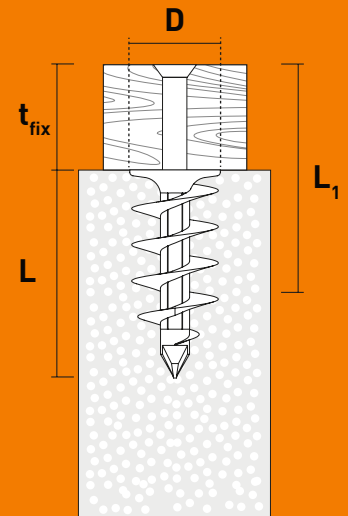

MONTERINGSDATA OCH LASTFÖRMÅGA

TYP	L	L₁	D	D₂	SKRUV Ø	TILLÅTEN LAST (kN*) EPS PS15 (15 kg/m³) EPS PS20 (20 kg/m³)
	mm	mm	mm	Grepp	mm	
IPL 60	58	30 + t_{fix}	25	T40	4,5 - 5,0	50 N (~5 kg)
IPL 95	97	40 + t_{fix}	32	Insex 13	8,10, M8	100 N (~10 kg)

L Totallängd   t_{fix} Max. montagejocklek   L₁ Skruvlängd   D Diameter   D₂ Grepp

SORTIMENT OCH FÖRPACKNINGAR

TYP	ARTIKELNR	FÖRPACKNING	VIKT
		ASK/YTTERKARTONG	KG/1000 ST
IPL 60 ISOLERINGSPLUGG	75130	30 / 300	6,0
IPL 95 ISOLERINGSPLUGG	75132	20 / 200	20,3